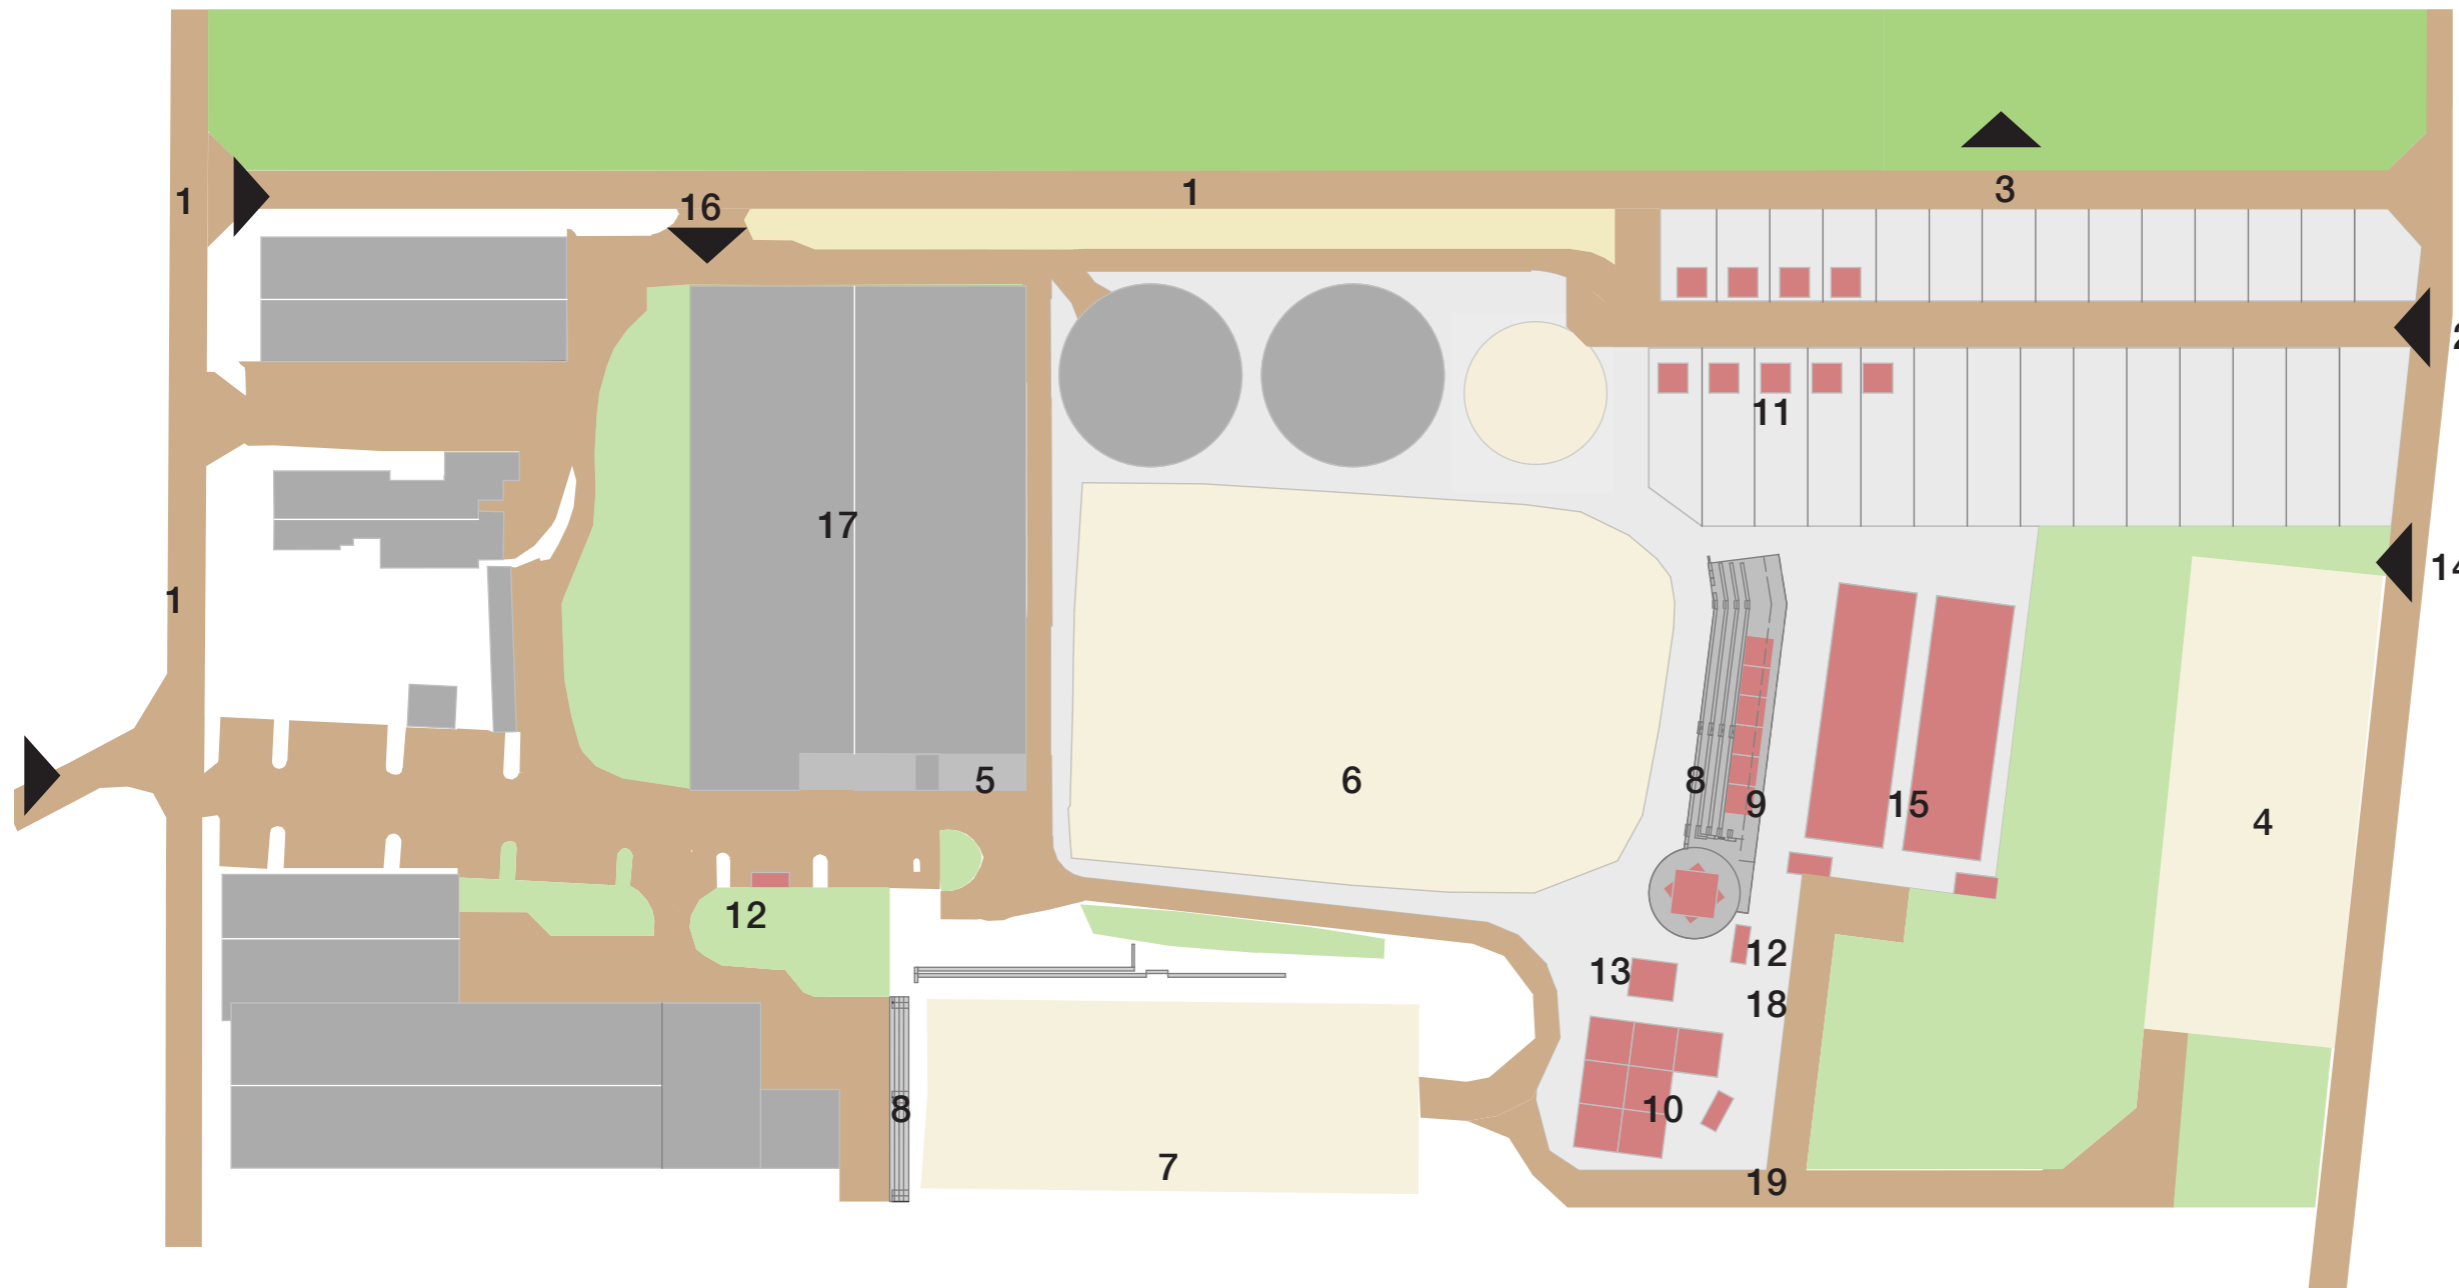

# HOFGUT LIEDERBACH

## Lageplan Skyline Cup - 2019

- 1 Zufahrtsstraße
- 2 Eingang Besucher
- 3 Parkplatz Transporter, Besucher, VIP
- 4 Abreiteplatz
- 5 Meldestelle /Richterturm
- 6 Springplatz
- 7 Dressurplatz
- 8 Tribüne
- 9 VIP Zelt
- 10 Gastronomie
- 11 Verkaufszelte, Shopping Area
- 12 Toilette
- 13 Getränkewagen
- 14 Eingang Reiter Dressur
- 15 Boxenzelte
- 16 Eingang Reiter Springen
- 17 Abreithalle Springen
- 18 Erste Hilfe
- 19 Zugang Besucher Abreitplatz Dressur